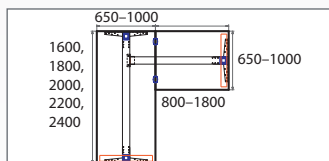

Winkelkombination 90°

METALLFARBEN-KOLLEKTION