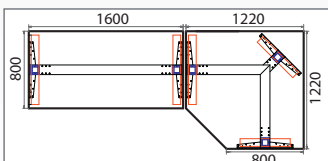

Kufen-Typ konisch

Kufen-Typ 90 Grad

Doppel-Lenkrollen mit Bremse

Gestell Sonderausführung
4 Säulen auf 2 Kufen

Auf-/Abschalter

4-Memorydisplay

SONDERANFERTIGUNGEN

Winkelkombinationen sowie Sonderlängen- und Breiten sind möglich