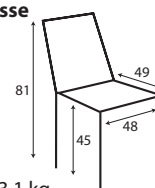

Sitzschale Polypropylen

Stapelstuhl verchromt

85.00

Standard

- Gestell Stahlrohr 18 × 1,5 mm verchromt, mit Kunststoffgleiter
- Sitzschale aus bruchsicherem Polypropylen mit feingenarbter Oberfläche
- Farbtöne in Anthrazit und Braun

Stuhlmasse in cm

Gewicht 3,1 kg

Aufpreise

Reihenverbindung

7.50/Stuhl

Gelenkgleiter aus Inox, Kunststoff oder Filzgleiter

8.50/Stuhl

Gestell pulverbeschichtet nach RAL oder NCS