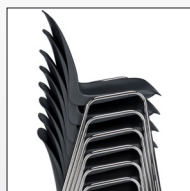

Optionen

Stapelbar