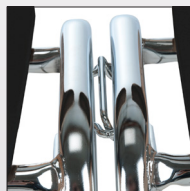

### BEQUEM UND PREISGÜNSTIG

ASCONA ist ein preisgünstiger und pflegeleichter Stapelstuhl. Er eignet sich ideal für Pausenräume, Garderoben, Messen oder im Facility-Bereich. Aufgrund seiner Leichtigkeit wird er bei nicht standortgebundenen Einsätzen sehr geschätzt! Dank der Sitzschale aus Polypropylen ist der ASCONA im Rückenbereich federnd. Diese Eigenschaft macht ihn zu einem überaus bequemen, robusten und bruchsicheren Allzweckstuhl!

- **Material:** Sitzschale aus Polypropylen, Anthrazit und Braun
- **Gestell:** Gestell Stahlrohr 18 x 1,5 mm verchromt, mit Kunststoffgleiter Sitzschale aus bruchsicherem Polypropylen mit feingenarbter Oberfläche.
- **Mobilität:** Leicht aufeinandergestapelt, lassen sich mit dem Stuhlwagen bis zu 12 Stühle mühelos transportieren und lagern

#### Optionen

*Stapelbar*

*Gelenkgleiter aus Inox*

*Reihenverbindung*

*Stuhlwagen*