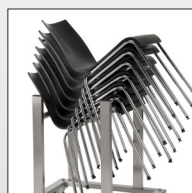

- **Material:** 11-fach verleimte Formholzschale in Buche naturlackiert, schwarz und farbig gebeizt nach Haus-Kollektion oder optional nach Kundenwunsch
- **Polster:** Sitz-, Sitz- und Rückenpolster, Vollpolster in Stoff und Kunstleder
- **Gestell:** 18 x 2 mm Stahlrohr verchromt, Gelenkgleiter Kunststoff, mit und ohne Reihenverbindung, Armlehnen und als Drehstuhl optional
- **Mobilität:** Leicht aufeinandergestapelt, lassen sich mit dem Stuhlwagen bis zu 20 Stühle mühelos transportieren und lagern

Schalenvarianten

Schale mit Griffloch

Optionen

Sitz- und Rückenpolster

Vollpolster

Armlehnen

Drehstuhl mit Rollen

Stapelbar